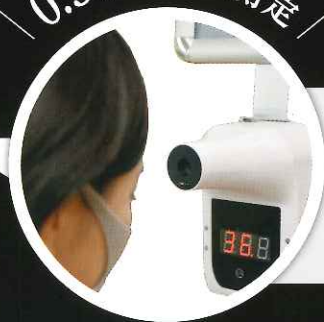

検温器付き 消毒ディスペンサー スタンド

検温と手指消毒をこれ1台で。

A4サイズまでの用紙をワンタッチで挟めるポップパネル。
使用方法や告知・案内などを表示できます。

0.5秒で体温測定

おでこで検温

- 体温測定は非接触式。約5cmで測定します。
- 連続で検温できます。

触れずに消毒!

自動で消毒

- 手をかざすだけで自動で消毒液を噴射
- 乾電池の交換式
- 補充の手間を少なくできる1000mlの大容量専用ボトル。

スタンドは高さ調節が可能。
おとなからこどもの高さまで調節できます。

正常時

異常温度時

ピー

ビピッビピッ

(5秒間)

緑ランプ

赤ランプ

音と色で異常検知をお知らせ

- 検温も手指消毒も非接触で衛生的。自動なので人員配置が不要です。
- スピーディーな連続検温で、“密”になる時間を軽減できます。
- 組み立て簡単! 5分程度で設置できます。
- コードレスだから設置場所を選びません。移動も楽々。

スタンド型 自動手消毒 & 検温器

消毒：単2電池4本
検温：単3電池4本

スタンド：アルミ製

取り外し可能・自動検温器・非接触自動消毒器