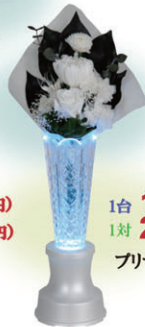

フラワーポット付
内寸5.5cm・深さ15.5cm

クリスタル灯シリーズは
全ての造花、プリザーブドフラワー
シルクフラワーにセット対応しております。

K-8
洋花風造花セット
総高59.5cm
1台 7,800円(税込8,580円)
1対 14,500円(税込15,950円)
洋花No.3 桔梗とガーベラ
長さ35cm

クリスタル灯花ともしび

K-5
クリスタル灯花ともしびLED
本体高さ26cm・径10cm
1台 8,000円(税込8,800円)
1対 14,000円(税込15,400円)

フラワーポット付
内寸4cm・深さ15cm

K-9
洋花シルクフラワーセット
総高39cm
1台 10,000円(税込11,000円)
1対 17,000円(税込18,700円)
洋花No.1 ローズホワイト
長さ13cm

K-10
プリザーブドフラワーセット
総高43cm
1台 12,000円(税込13,200円)
1対 20,000円(税込22,000円)
プリザーブドNo.1 ローズホワイト
長さ17cm