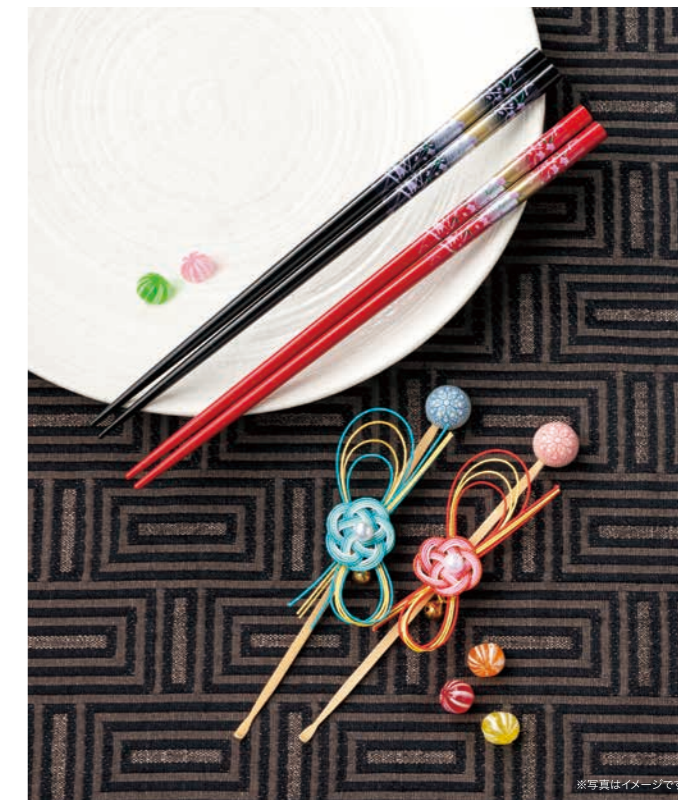

※写真はイメージです

ゆめうさぎ *Yume Usagi*

幸せを運ぶうさぎがピョンピョン

幸福の使者と伝えられるうさぎが、
ゲストの皆様にも幸せを運んでくれます。

ゆめうさぎ ハートクッキー
OGT853 ¥280 ¥260(税別)★
クッキー×5枚
サイズ/奥行73×幅40×高さ30mm
賞味期限/180日【小麦・卵・乳】
※2色取混ぜとなります。色のご指定はご遠慮ください。

ゆめうさぎ 紀州産南高梅
OGT854 ¥280 ¥260(税別)★
紀州産南高梅×1粒
サイズ/奥行73×幅40×高さ30mm
賞味期限/365日
※2色取混ぜとなります。色のご指定はご遠慮ください。

ゆめうさぎ てまりキャンディー
OGT855 ¥280 ¥260(税別)★
キャンディー(2粒)×6袋
サイズ/奥行73×幅40×高さ30mm
賞味期限/365日
※2色取混ぜとなります。色のご指定はご遠慮ください。